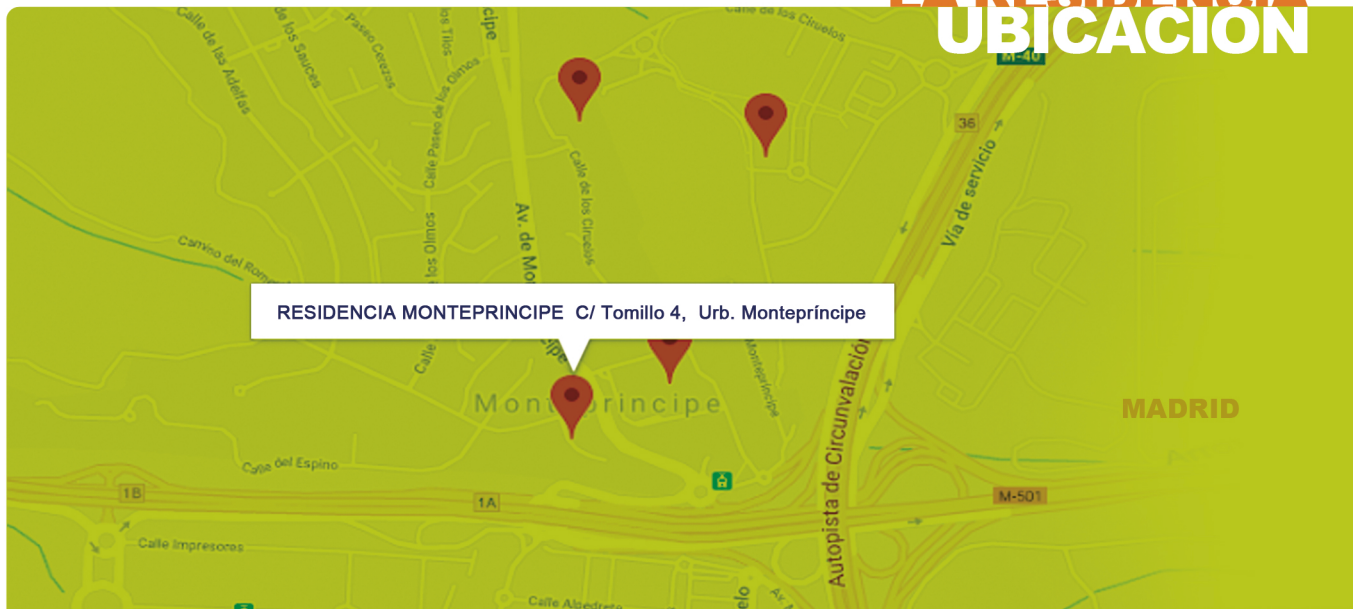

CAMPUS UNIVERSITARIOS

Nuestros residentes habituales a lo largo del año son alumnos de las universidades cercanas, por eso tenemos una gran experiencia en alojamiento para grupos universitarios, CEU San Pablo Montepríncipe, la Escuela Técnica Superior de Ingenieros Informáticos, el Campus Universitario Montegancedo, la Universidad Francisco de Vitoria, son algunas de las universidades cercanas y algunos de sus alumnos ya residen con nosotros a lo largo del curso lectivo.

* Las tarifas consultadas serán válidas solo en los meses de verano (Junio, Julio y Agosto)

LA RESIDENCIA UBICACIÓN

VISITA NUESTRA WEB residenciamontepincipe.com

Este alojamiento para grupos se encuentra en un **entorno natural privilegiado** que te permite integrar tu estancia con otras **actividades al aire libre** y la posibilidad de disfrutar de **diferentes espacios** en la misma residencia que potenciarán la **motivación del trabajo en equipo**.